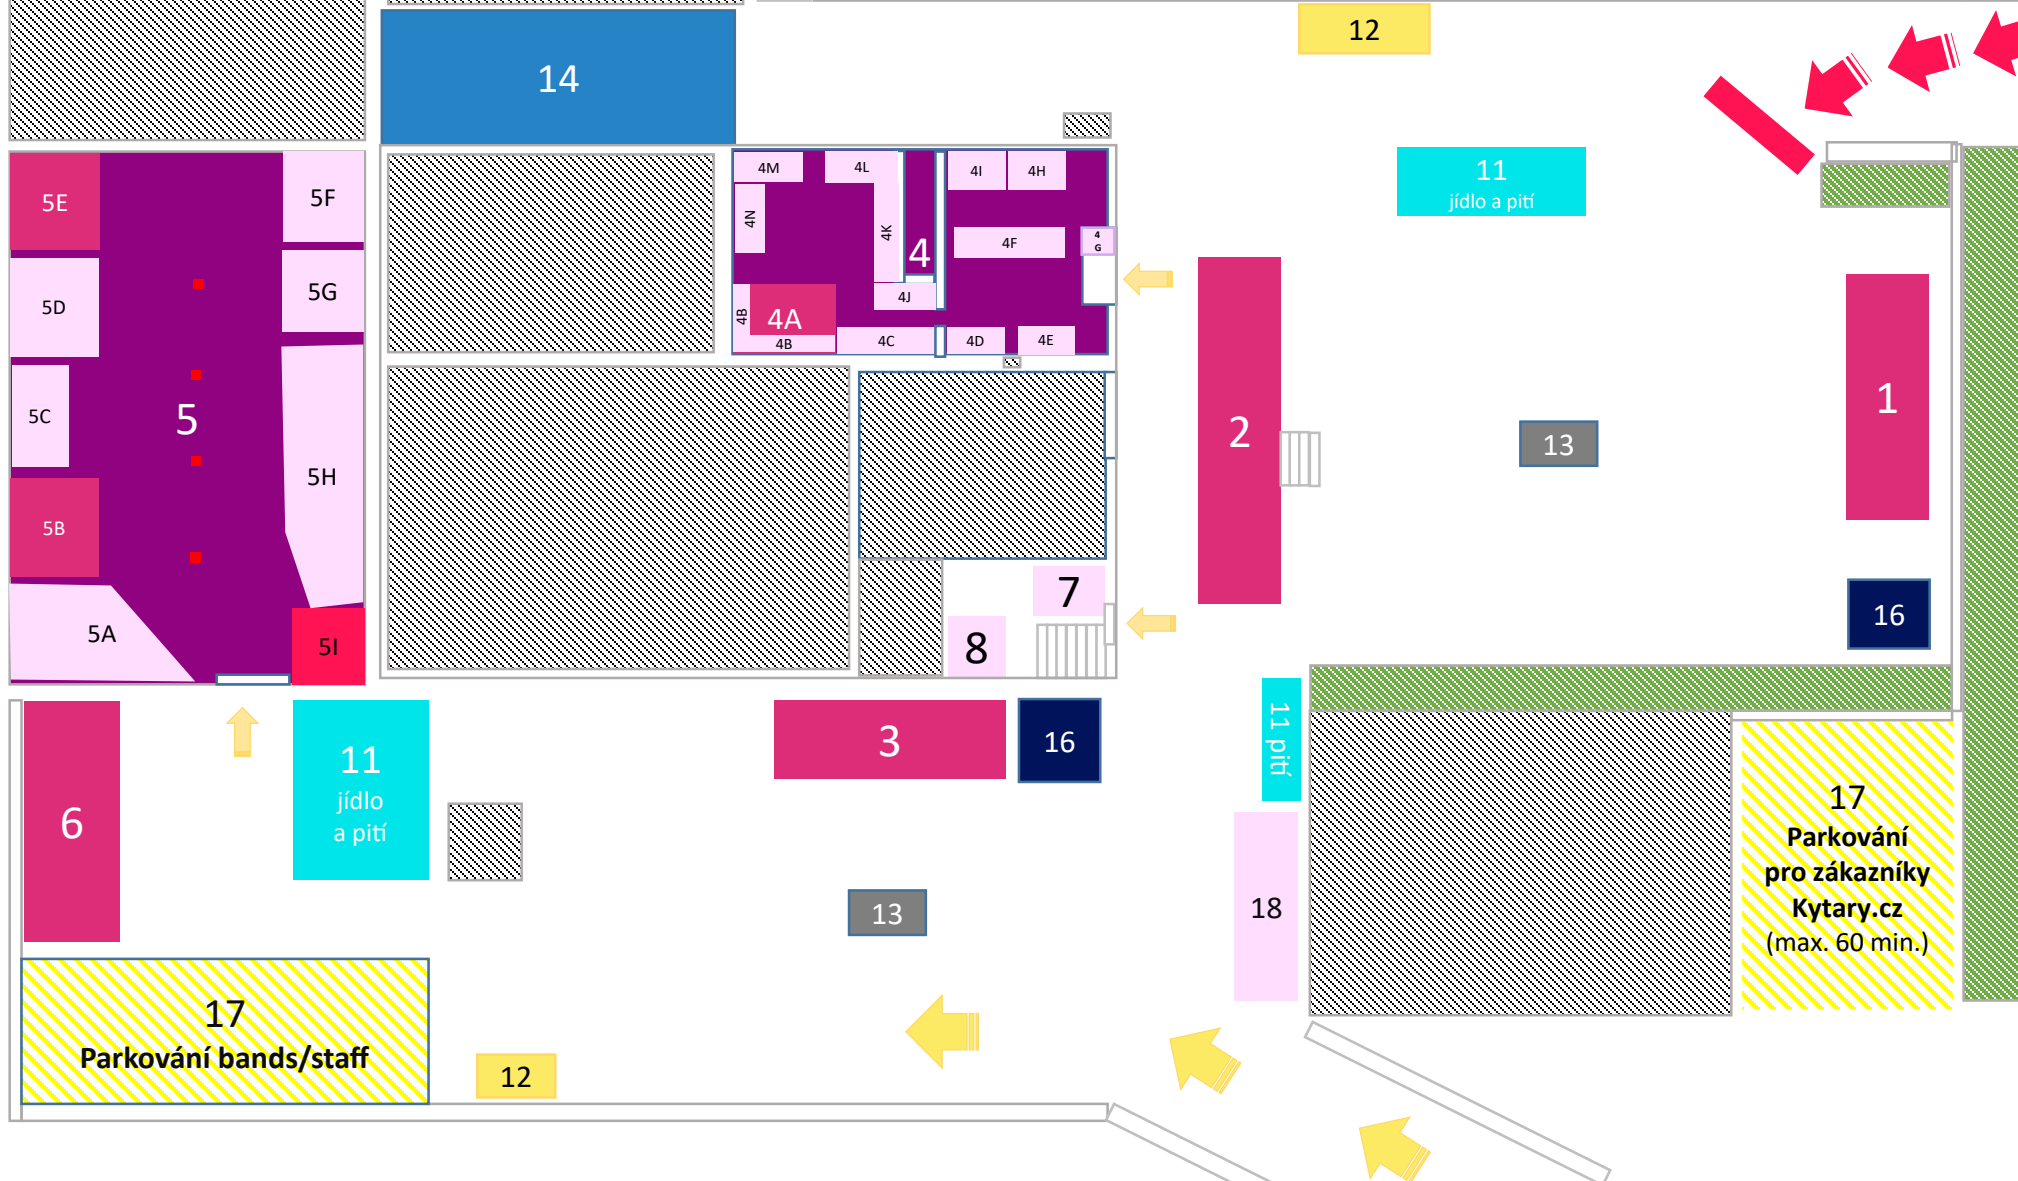

PLÁN AREÁLU MUSIC FESTIWALL 2017

- 1 FRONTMAN STAGE**
- 2 ROLAND BOSS STAGE**
- 3 RED BULL STAGE**
- 4 SHOWROOM**
 - 4A Stage
 - 4B Taylor
 - 4C Sandberg, Godin, Seagull
 - 4D PRS
 - 4E Furch
 - 4F Fender
 - 4G CK Smart GO point
 - 4H Zkušebna/Rehersal Room
 - 4I Zkušebna/Rehersal Room
 - 4J Vivian guitars
 - 4K Alhambra, Ortega, ukulele
 - 4L Zidljian
 - 4M Meinl
 - 4N Percussion&Accessories
- 5 SOUND GALLERY**
 - 5A Keyboard&Amp Zone
 - 5B Connected Stage
 - 5C Vinyl Shop
 - 5D DJ Zone
 - 5E QSC stage
 - 5F Drum Zone
 - 5G Virtual Zone
 - 5H AP Zone
 - 5I Meet&Greet Tent
- 6 HK STAGE**
- 7 BASTL ROOM**
- 8 HOME STUDIO** Disk Multimedia
- 11 OBČERSTVENÍ**
- 12 WC**
- 13 FOH**
- 14 VIP ZONE**
- 16 BACKSTAGE**
- 17 PARKOVÁNÍ**
- 18 IBANEZ ZONE**

17
Parkování
pro zákazníky
Kytary.cz
(max. 60 min.)

17
Parkování bands/staff

11
jídlo
a pití

11
pití

11
jídlo a pití